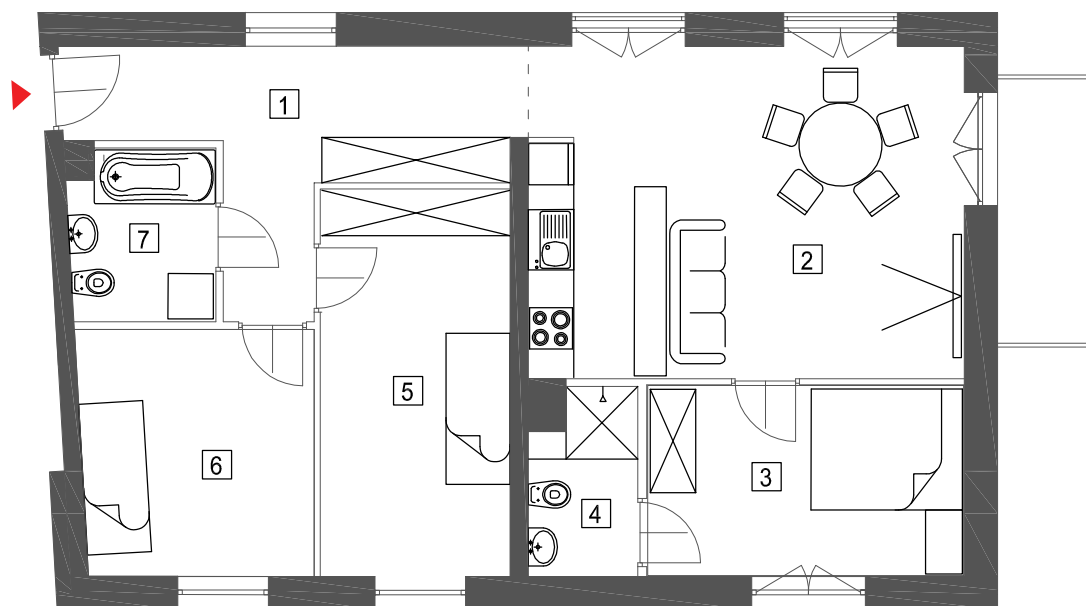

PARTER

M 1.5 - 77,61 m²

1.	Przedpokój	11,55 m ²
2.	Pokój dzienny, aneks kuchenny	25,39 m ²
3.	Sypialnia	10,50 m ²
4.	Łazienka	3,26 m ²
5.	Sypialnia	12,78 m ²
6.	Sypialnia	9,92 m ²
7.	Łazienka	4,21 m ²