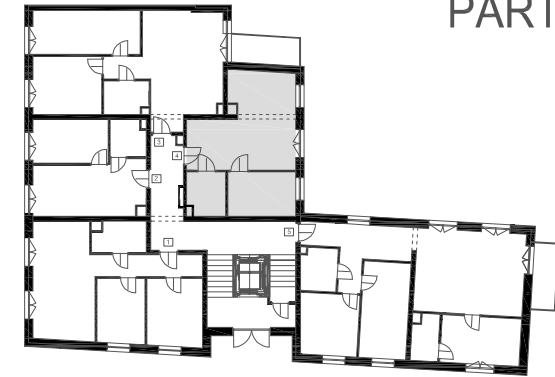

PARTER

M 1.4 - 36,78 m<sup>2</sup>

1.	Przedpokój	4,26 m <sup>2</sup>
2.	Pokój dzienny, aneks kuchenny	19,66 m <sup>2</sup>
3.	Łazienka	4,53 m <sup>2</sup>
4.	Sypialnia	8,33 m <sup>2</sup>