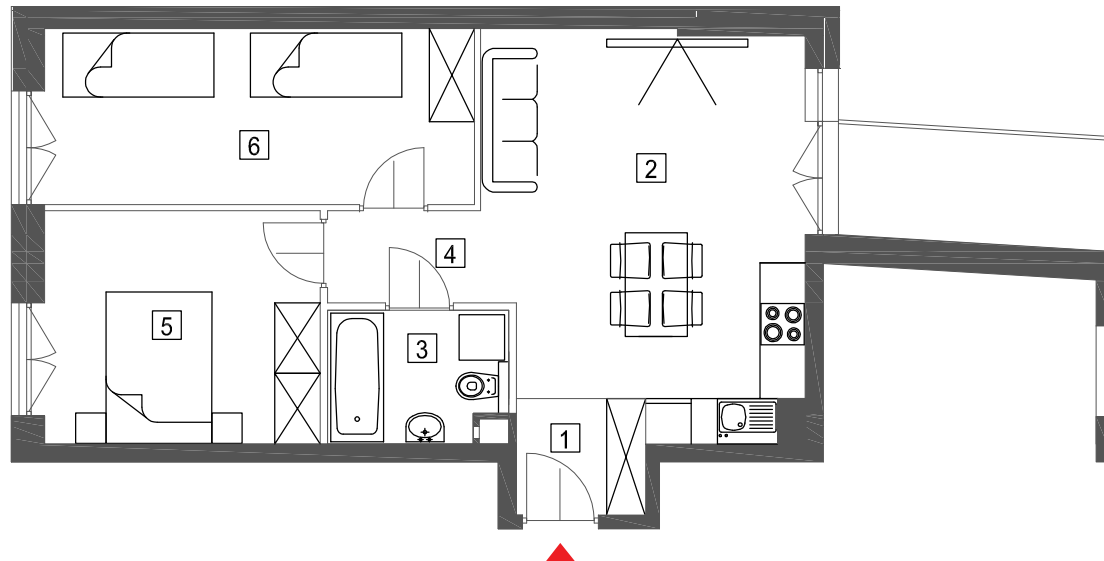

PARTER

M 1.3 - 54,21 m²

1.	Przedpokój	2,57 m ²
2.	Pokój dzienny, aneks kuchenny	21,11 m ²
3.	Łazienka	3,95 m ²
4.	Korytarz	2,39 m ²
5.	Sypialnia	11,11 m ²
6.	Sypialnia	13,08 m ²