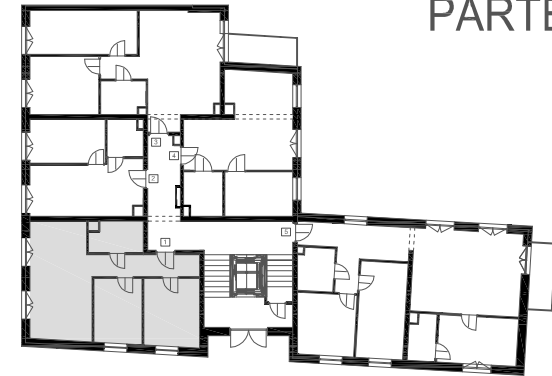

PARTER

M 1.1 - 50,28 m²

1.	Przedpokój	6,43 m ²
2.	Pokój dzienny, aneks kuchenny	20,08 m ²
3.	Łazienka	4,44 m ²
4.	Sypialnia	8,75 m ²
5.	Sypialnia	10,58 m ²