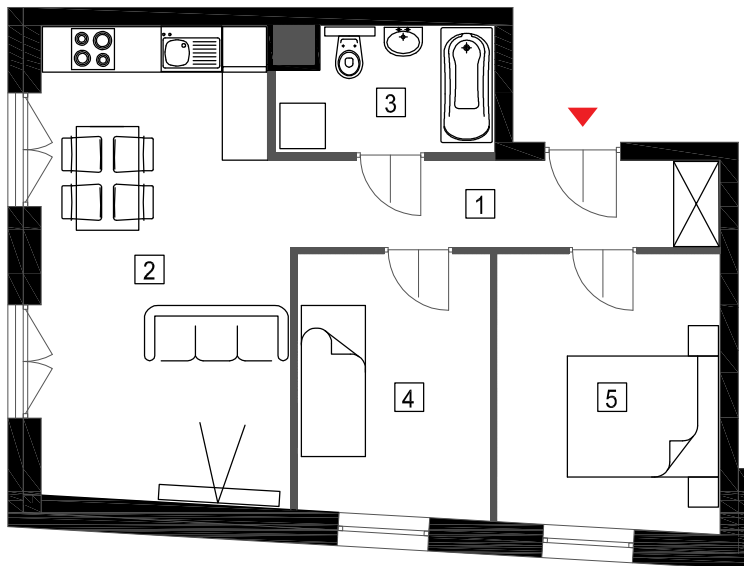

PARTER

M 1.1 - 50,28 m²

1.	Przedpokój	6,43 m ²
2.	Pokój dzienny, aneks kuchenny	20,08 m ²
3.	Łazienka	4,44 m ²
4.	Sypialnia	8,75 m ²
5.	Sypialnia	10,58 m ²