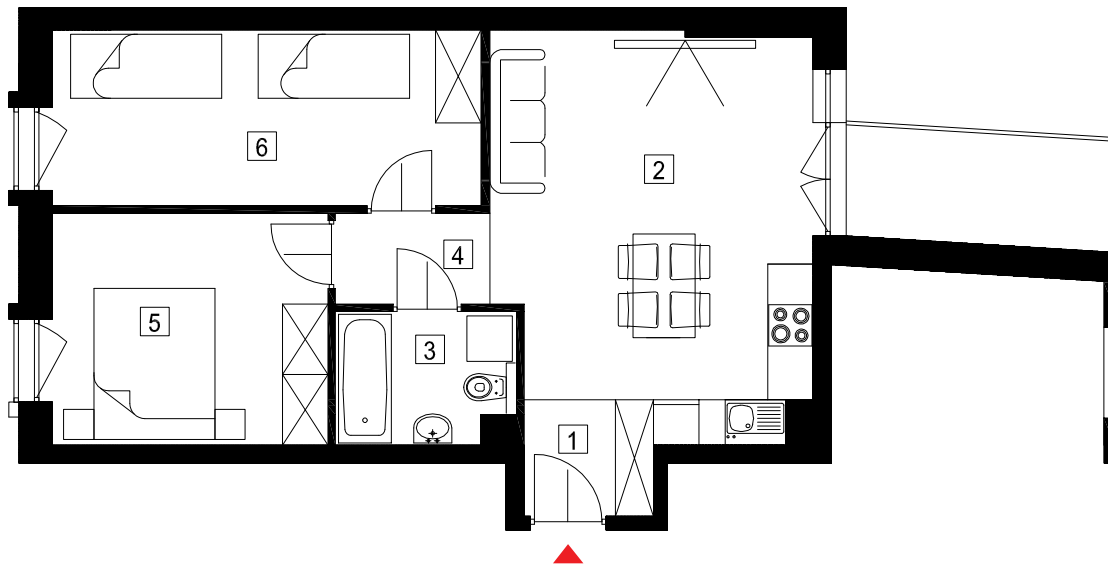

## PIĘTRO III

### M 4.3 - 54,21 m<sup>2</sup>

1.	Przedpokój	2,57 m <sup>2</sup>
2.	Pokój dzienny, aneks kuchenny	21,11 m <sup>2</sup>
3.	Łazienka	3,95 m <sup>2</sup>
4.	Korytarz	2,39 m <sup>2</sup>
5.	Sypialnia	11,11 m <sup>2</sup>
6.	Sypialnia	13,08 m <sup>2</sup>
	balkon	5,28 m <sup>2</sup>