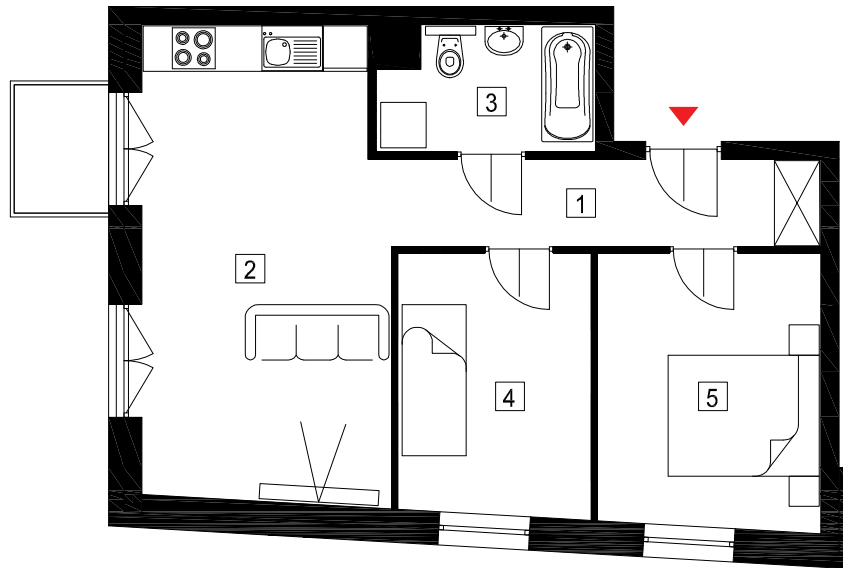

PIĘTRO I

M 2.1 - 50,28 m<sup>2</sup>

1.	Przedpokój	6,43 m <sup>2</sup>
2.	Pokój dzienny, aneks kuchenny	20,08 m <sup>2</sup>
3.	Łazienka	4,44 m <sup>2</sup>
4.	Sypialnia	8,75 m <sup>2</sup>
5.	Sypialnia	10,58 m <sup>2</sup>
	balkon	2,12 m <sup>2</sup>