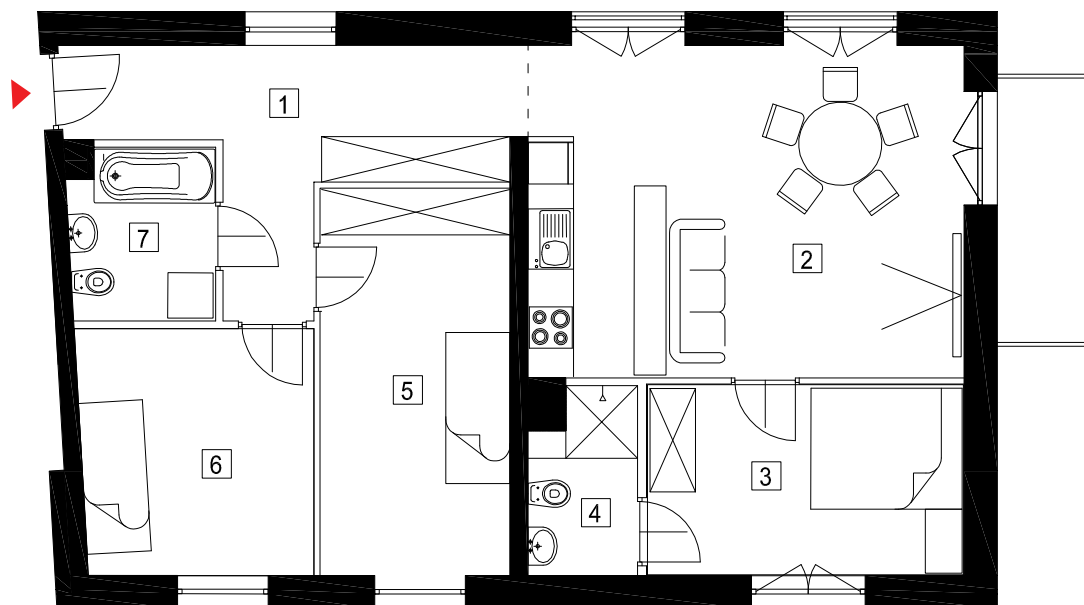

PARTER

M 1.5 - 77,61 m²

1.	Przedpokój	11,55 m ²
2.	Pokój dzienny, aneks kuchenny	25,39 m ²
3.	Sypialnia	10,50 m ²
4.	Łazienka	3,26 m ²
5.	Sypialnia	12,78 m ²
6.	Sypialnia	9,92 m ²
7.	Łazienka	4,21 m ²
	balkon	4,38 m ²