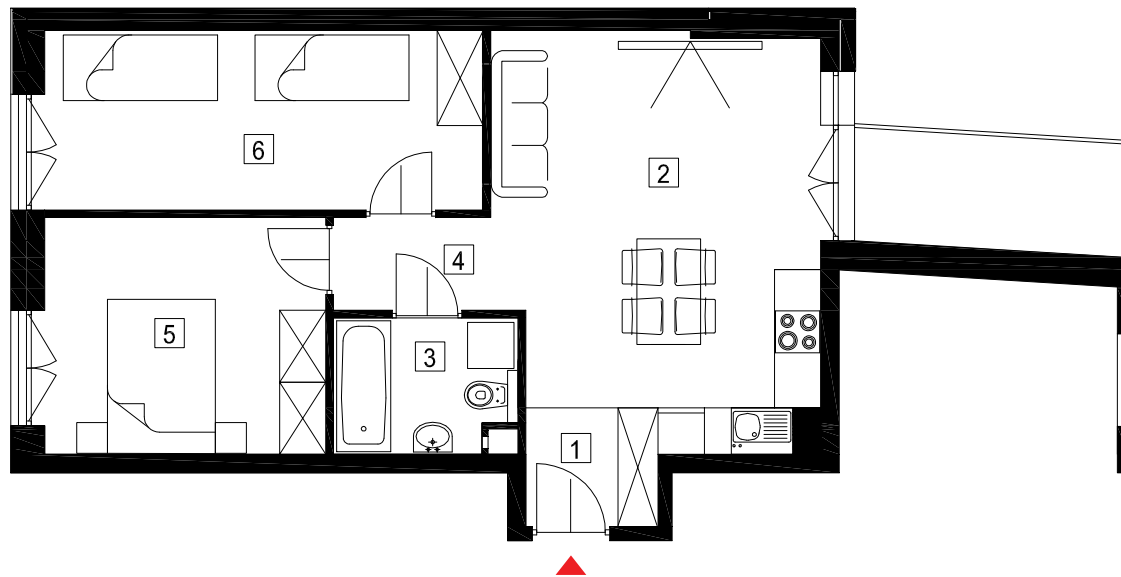

PARTER

M 1.3 - 54,21 m²

1.	Przedpokój	2,57 m ²
2.	Pokój dzienny, aneks kuchenny	21,11 m ²
3.	Łazienka	3,95 m ²
4.	Korytarz	2,39 m ²
5.	Sypialnia	11,11 m ²
6.	Sypialnia	13,08 m ²
	balkon	5,28 m ²